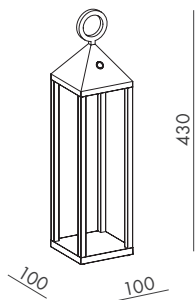

PIN003XX

LED 2,2W - 2700K - IP54