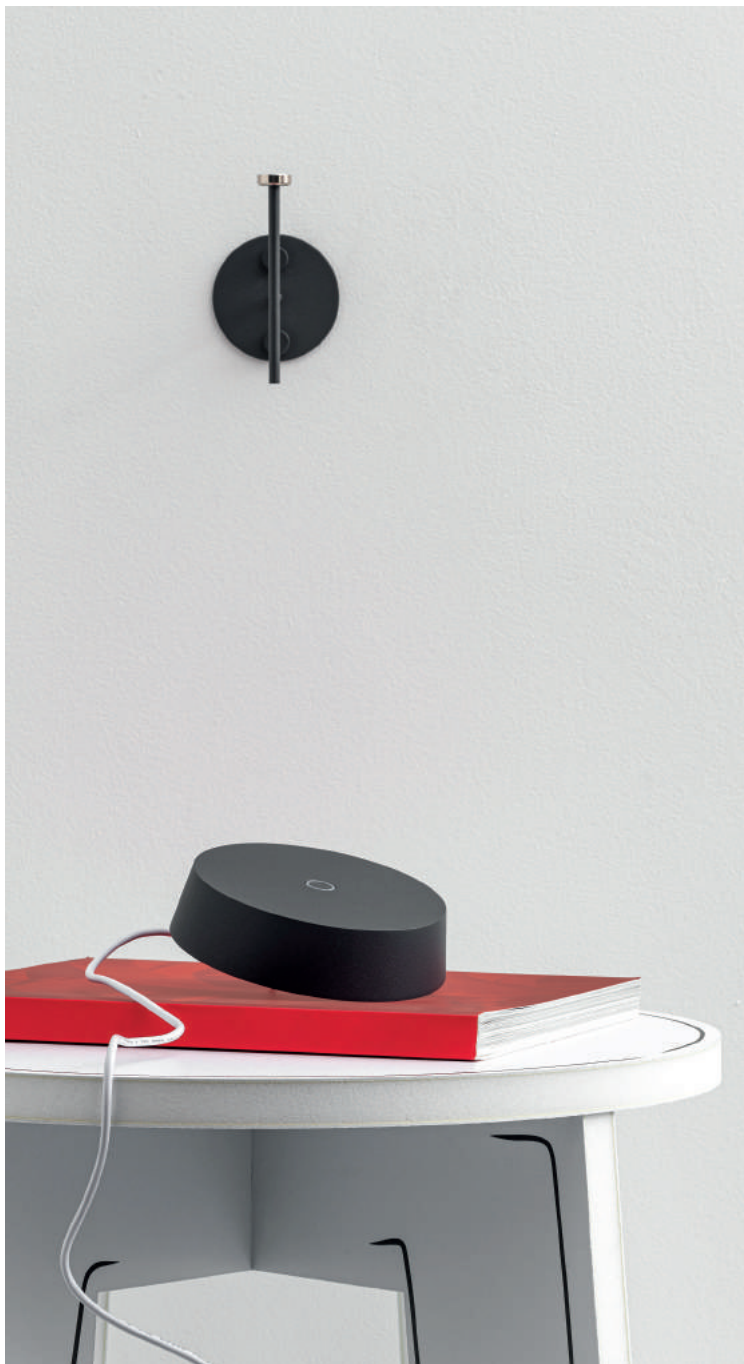

### PORTATILE E RICARICABILE PORTABLE AND RECHARGEABLE

Portatile, senza fili, ti segue ovunque tu voglia andare. Si ricarica tramite cavo USB per 12 ore ininterrotte di luce.

Intensità della luce modulabile tramite touch dimmer.

### PORTA LA LUCE DOVE VUOI LIGHT WHERE YOU WANT

Ideale in ambienti interni ed esterni (IP54), nella versione a parete e a sospensione il diffusore ha un aggancio magnetico che si innesta sulla struttura con una semplice pressione.

La versione a sospensione si adatta facilmente a qualsiasi contesto: basta avvolgere il cavo in alluminio intorno ad un sostegno, sia esso un ramo, una trave o un gancio a soffitto o a parete.

Perfect for indoor and outdoor environments (IP54), in the wall and suspended version the diffuser has a magnetic joint that fixes to the structure with a soft pressure.

The suspension version easily adapts to any context: you can wind up the steel cable around a support, be it a branch, a beam or a ceiling or wall hook.