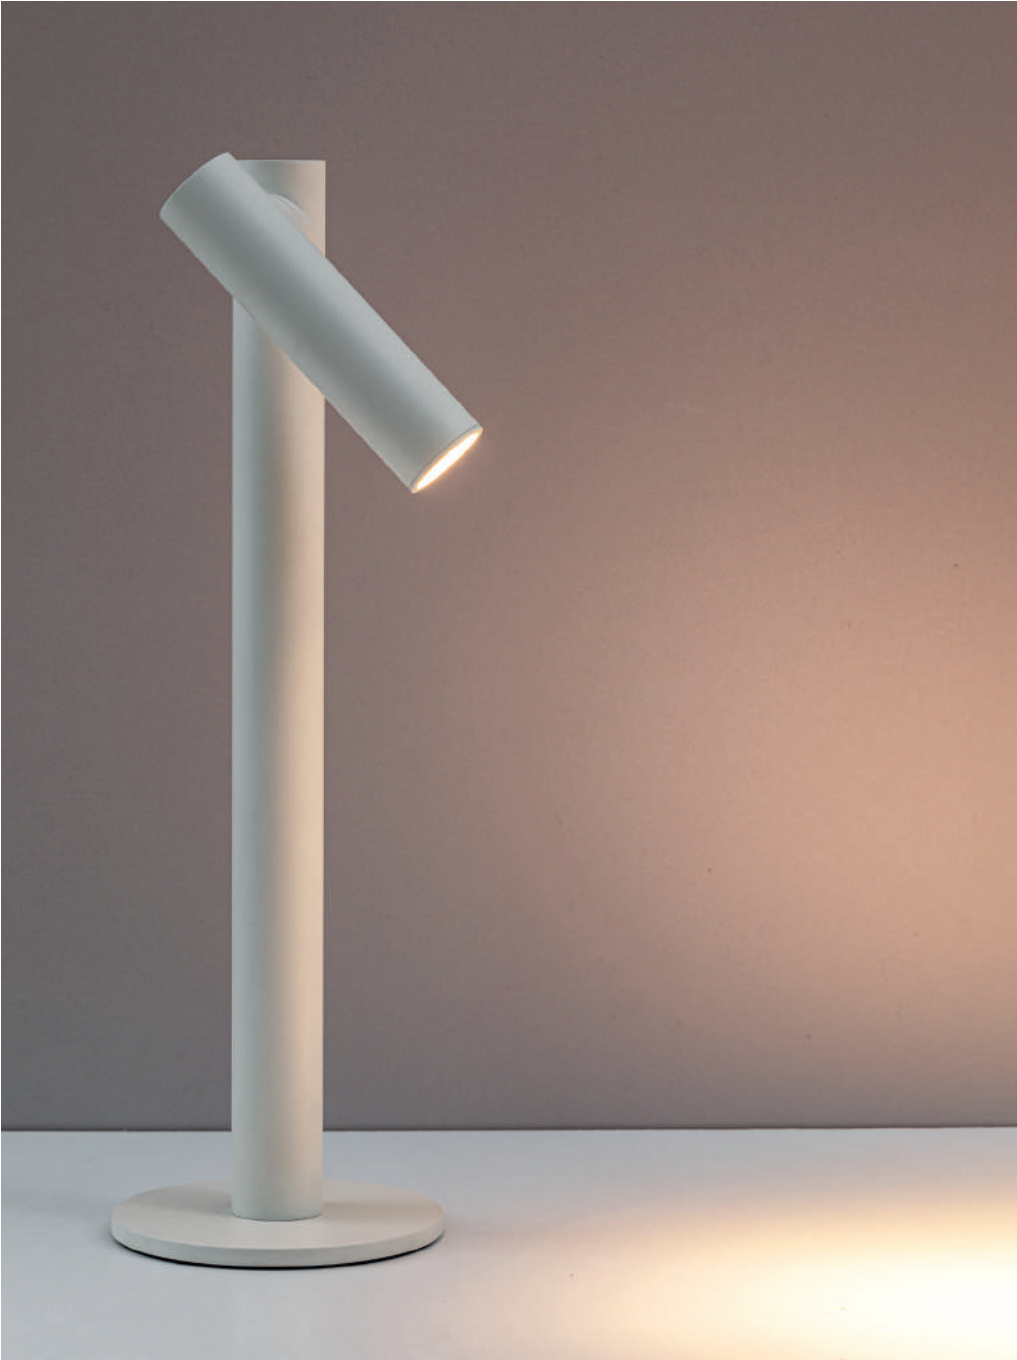

VOI001B
LED 2,2W - 2700K - IP54