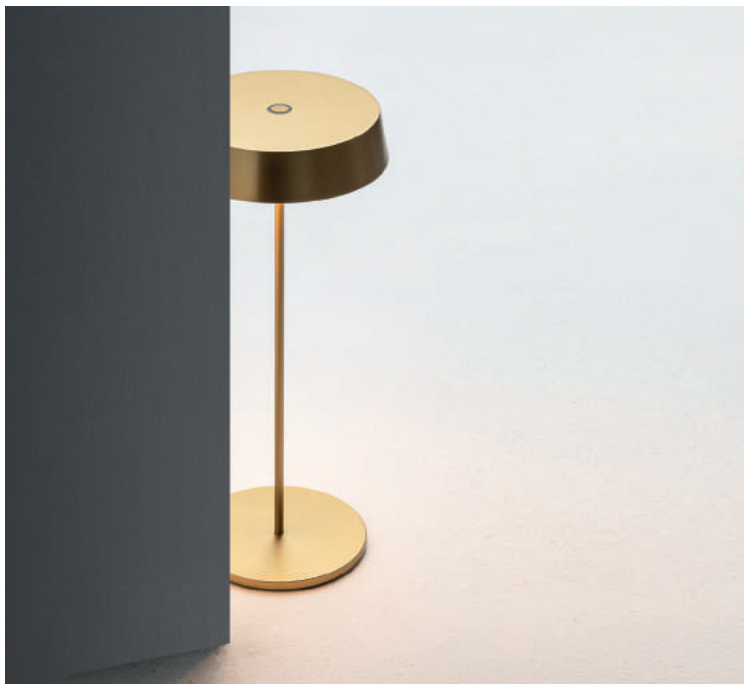

COLORATA E VERSATILE COLOURED AND VERSATILE

Inemuri si veste di ben sei colorazioni: bianco, antracite, verde, blu, la nuova preziosa colorazione oro (verniciatura con effetto satinato) e la versione cipria, un colore creato ad hoc per Rossini illuminazione.

Inemuri is enriched by six colours: white, anthracite, pale green, distant blue, in the new precious gold version (varnished with satinated effect) and in powder pink, an ad hoc colour created especially for Rossini Illuminazione.