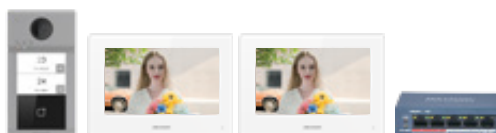

I PRODOTTI ALL'INTERNO DEL KIT VILLA BIFAMILIARE

- 2 Videocitofoni 7" TFT touch screen risoluzione 1024x600
- Posto esterno 2 tasti telecamera 2MP e lettore M card integrato
- Programmazione rapida senza PC in 9 step da posto interno
- Funzioni remote ricezione chiamate da APP Hik-Connect
- Alimentazione 12VDC, PoE IK08, IP65