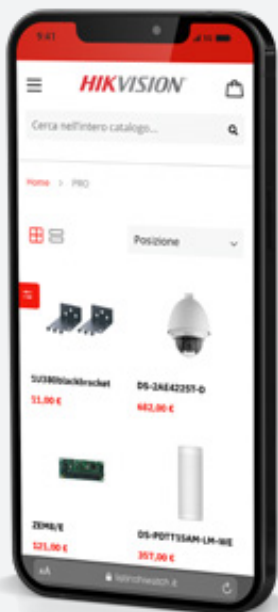

LISTINO
HiWATCH
selection

Scansiona
il QR CODE
per visionare
il listino
digitale HiWATCH

Seguici nelle nostre pagine Social

www.facebook.com/hiwatch.italy/

www.instagram.com/hiwatch.italy/

www.linkedin.com/company/hikvision-italy