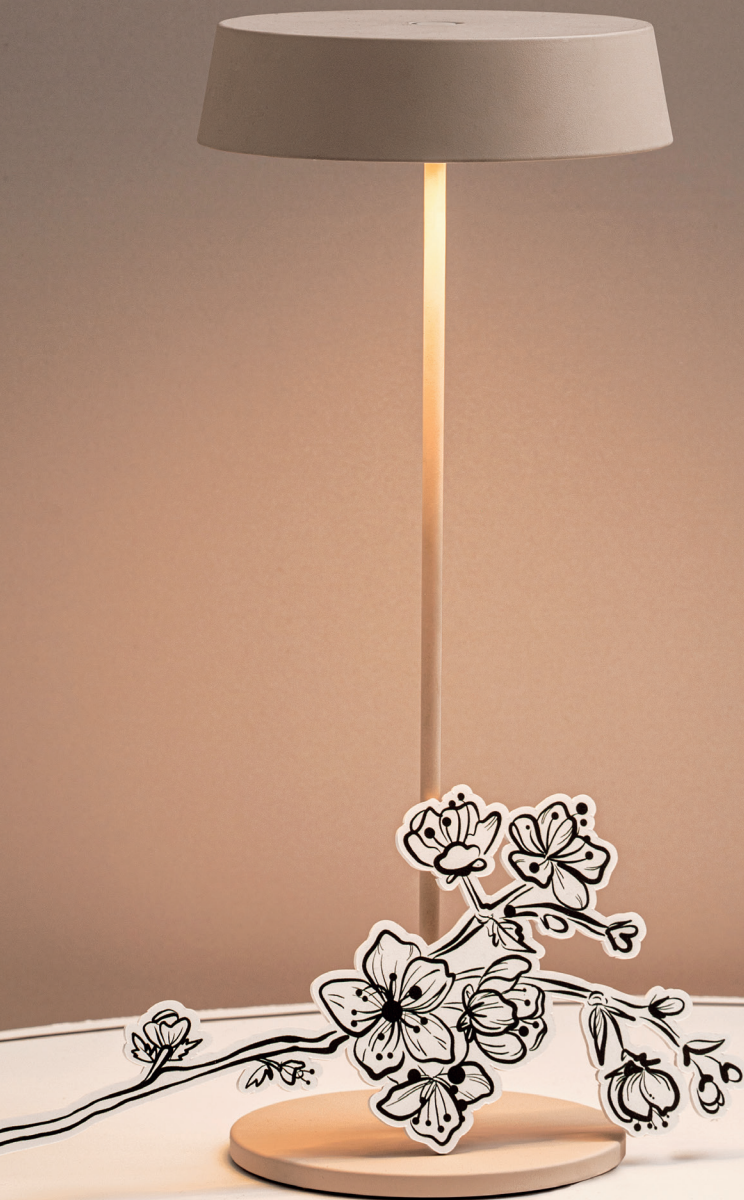

INEMURI ねむり

INEMURI ねむり

Inemuri, ovvero l'arte del dormire. È una parola giapponese e significa letteralmente *essere presenti mentre si dorme*. È una consuetudine tipicamente giapponese quella di fare un pisolino in ogni lasso di tempo che lo permetta, come per esempio durante un viaggio in metropolitana o in una sala d'attesa.

INEMURI è la nostra lampada da tavolo.

È però vittima di uno strano incantesimo:
quando si spegne e si addormenta... se la sera
prima è in salotto, quella successiva si ritrova
come d'incanto in camera, nella sala da bagno
o addirittura in un bar patisserie.