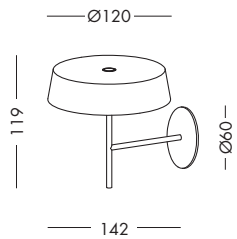

Nella versione a parete e a sospensione il diffusore ha un aggancio magnetico che si innesta sulla struttura con una semplice pressione.

Versione a sospensione composta da una struttura trapezoidale in alluminio, cavo in acciaio (lunghezza 2mt) con contrappeso in tinta con il diffusore. Ideale per realizzare una sospensione informale ovunque: basta avvolgere il filo intorno ad un sostegno, sia esso un ramo, una trave o un gancio a soffitto o a parete.