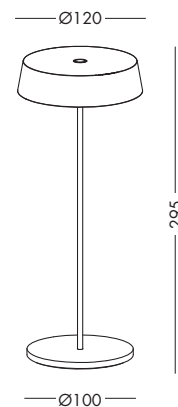

Nella versione a parete e a sospensione il diffusore ha un aggancio magnetico che si innesta sulla struttura con una semplice pressione.

Versione a sospensione composta da una struttura trapezoidale in alluminio, cavo in acciaio (lunghezza 2mt) con contrappeso in tinta con il diffusore. Ideale per realizzare una sospensione informale ovunque: basta avvolgere il filo intorno ad un sostegno, sia esso un ramo, una trave o un gancio a soffitto o a parete.