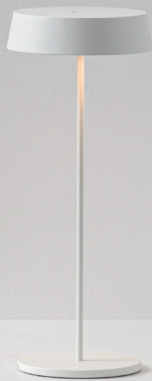

INEMURI ねむり

INEMURI ねむり

Inemuri, ovvero l'arte del dormire. È una parola giapponese e significa letteralmente *essere presenti mentre si dorme*. È una consuetudine tipicamente giapponese quella di fare un pisolino in ogni lasso di tempo che lo permetta, come per esempio durante un viaggio in metropolitana o in una sala d'attesa.

INEMURI è la nostra lampada da tavolo.

È però vittima di uno strano incantesimo:
quando si spegne e si addormenta... se la sera
prima è in salotto, quella successiva si ritrova
come d'incanto in camera, nella sala da bagno
o addirittura in un bar patisserie.

Nella versione a parete e a sospensione il diffusore ha un aggancio magnetico che si innesta sulla struttura con una semplice pressione.

Versione a sospensione composta da una struttura trapezoidale in alluminio, cavo in acciaio (lunghezza 2mt) con contrappeso in tinta con il diffusore. Ideale per realizzare una sospensione informale ovunque: basta avvolgere il filo intorno ad un sostegno, sia esso un ramo, una trave o un gancio a soffitto o a parete.