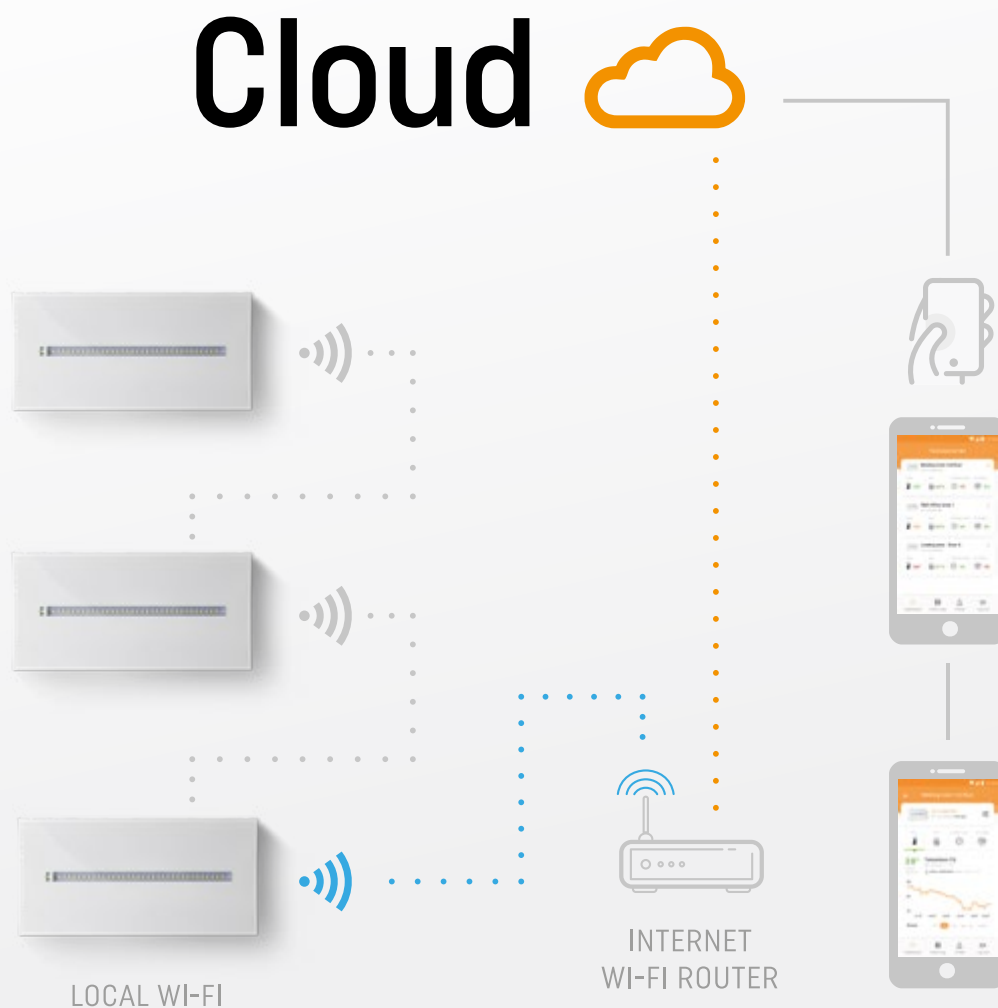

- *Si prende cura di te e del tuo spazio*
- *APP dedicata*
- *È dotata di speciali sensori ambientali*
- *Connettività Wi-Fi*
- *Ed è anche un apparecchio di emergenza*

Sensori ambientali

Nella versione **Energy test** con sensori a bordo è possibile rilevare i parametri ambientali:

Possibilità di abilitare le notifiche push per essere avvertiti

Facile connessione

Grazie alla connettività wi-fi i parametri ambientali rilevati vengono continuamente trasmessi ai **server Cloud di Linergy**.

L'App dedicata visualizzerà questi dati e ne permetterà la relativa gestione anche da remoto.

ed... è anche una lampada di EMERGENZA!

Facile installazione

Composta da solo 2 pezzi

Flusso luminoso fino a

CARATTERISTICHE TECNICHE