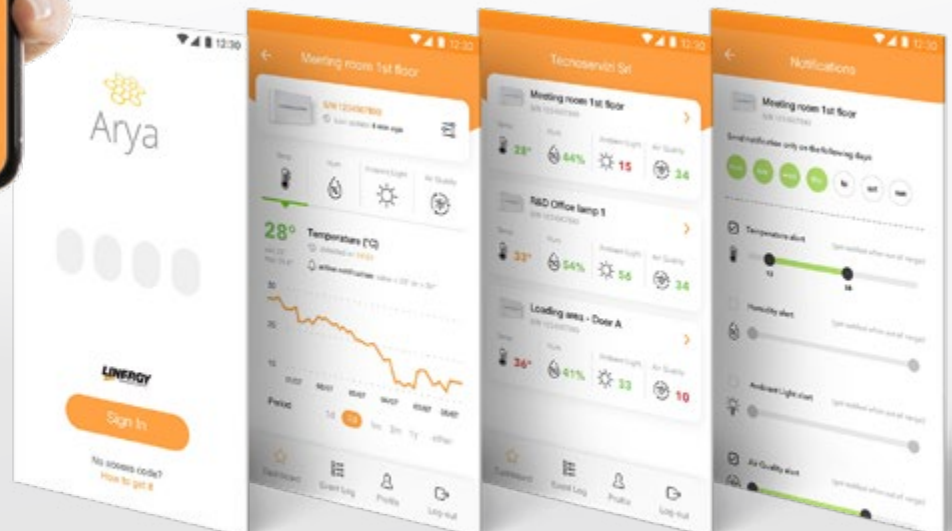

- *Si prende cura di te e del tuo spazio*
- *APP dedicata*
- *È dotata di speciali sensori ambientali*
- *Connettività Wi-Fi*
- *Ed è anche un apparecchio di emergenza*

Sensori ambientali

Nella versione **Energy test** con sensori a bordo è possibile rilevare i parametri ambientali:

TEMPERATURA

UMIDITÀ

QUALITÀ ARIA INTERNA

LUMINOSITÀ

Possibilità di impostare delle soglie di valori minimi e massimi di comfort per ciascuno dei parametri ambientali rilevati

Possibilità di impostare giorni e orari

Possibilità di abilitare le notifiche push per essere avvertiti

Facile connessione

Grazie alla connettività wi-fi i parametri ambientali rilevati vengono continuamente trasmessi ai **server Cloud di Linergy**.

L'App dedicata visualizzerà questi dati e ne permetterà la relativa gestione anche da remoto.

ed... è anche una lampada di EMERGENZA!

Facile installazione

Composta da solo 2 pezzi

Flusso luminoso fino a

CARATTERISTICHE TECNICHE