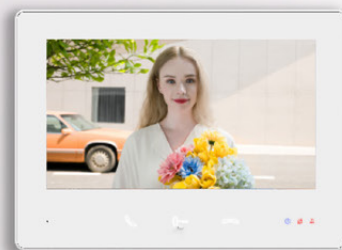

Promo

DAL 1 GENNAIO
AL 30 APRILE

2024

HiWATCH
selection

HIKVISION

VIDEOCITOFONIA 2 FILI HD

In linea con la sua continua innovazione, Hikvision presenta una rivoluzionaria gamma di prodotti 2 FILI ad alta risoluzione, caratterizzati da peculiarità uniche e altamente differenzianti. Ogni pixel riflette il nostro impegno per la qualità superiore, trasformando la videocitofonia in un'esperienza audio/video senza precedenti. Adatta alle ristrutturazioni di edifici o complessi residenziali, la Videocitofonia a 2 FILI di Hikvision permette di preservare il cablaggio esistente, utilizzare scatoline di piano e semplificare la messa in funzione con il rotary switch. Un sistema plug & play che semplifica l'installazione e la manutenzione anche da remoto tramite mobile. Con la nuova Videocitofonia 2 Fili non stai solo connettendo le persone, stai creando momenti straordinari in alta definizione.