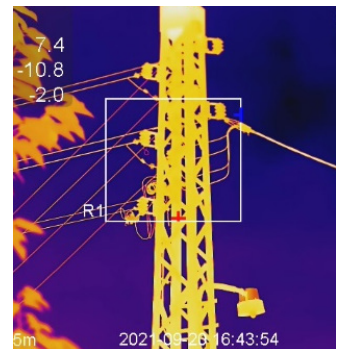

TERMOGRAFIA PROFESSIONALE

Per esigenze superiori, la **Serie M** integra funzionalità aggiuntive di elevato profilo.

La connettività Wi-Fi connette il dispositivo all'APP dedicata HikMicro Viewer per visualizzare e gestire direttamente il termoscanner da mobile e raccogliere le immagini, per una rapida ed efficace condivisione.

Le funzioni Voice Message e Text Message aggiungono messaggi vocali e testuali alle immagini catturate, facilitando la gestione di questi contenuti nell'analisi successiva con il software di reportistica HikMicro Analyzer.

Supporta infine una telecamera visibile con capacità di cattura immagini fino a 8MP che consente di accedere a due funzionalità aggiuntive: Picture in Picture, una visualizzazione delle due immagini nella medesima scena, e Fusion Image, ovvero la sovrapposizione delle due immagini, aggiungendo i dettagli della telecamera visibile alla telecamera termica ed elevando la percezione della qualità video globale.