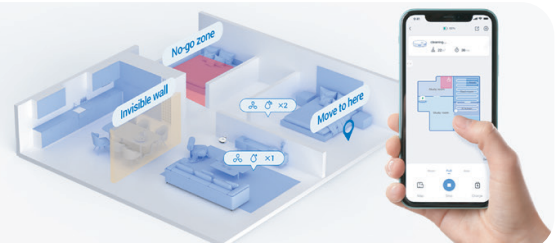

Affronta la pulizia quotidiana in modo efficiente

EZVIZ RE4

Robot aspirapolvere lavapavimenti

Navigazione smart
e pianificazione percorso
LDS LIDAR

Rilevamento tappeti

Auto-ritorno e ricarica
alla base

Codice ordini
314100029

Pronto per pulire ogni angolo della casa

- Pulisce fino a 300m² con una sola ricarica
- 2 in 1, aspira e lava contemporaneamente
- Mappatura intelligente della casa in 10 minuti
- Il controllo da APP supporta muri virtuali e zone di esclusione del lavaggio
- Riconoscimento tappeti, evita il tappeto durante il lavaggio e attiva l'aspirazione boost durante la pulizia tappeto
- Controllo vocale tramite Google/Alexa