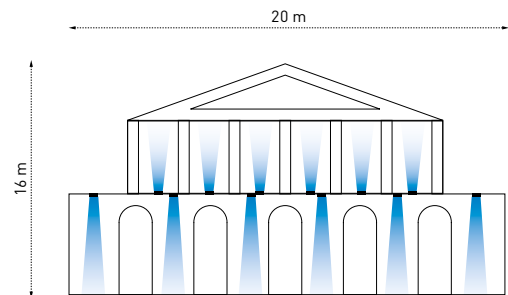

Chipled full color per un effetto intenso e brillante.

Un'ottica per ogni esigenza

DISTRIBUZIONE LUMINOSE A PARETE

DISTRIBUZIONE LUMINOSE A TERRA

PRODOTTO	COLORE	QUANTITÀ	ANGOLO
BIG COLOR ONE	BLU	12 PEZZI	30°