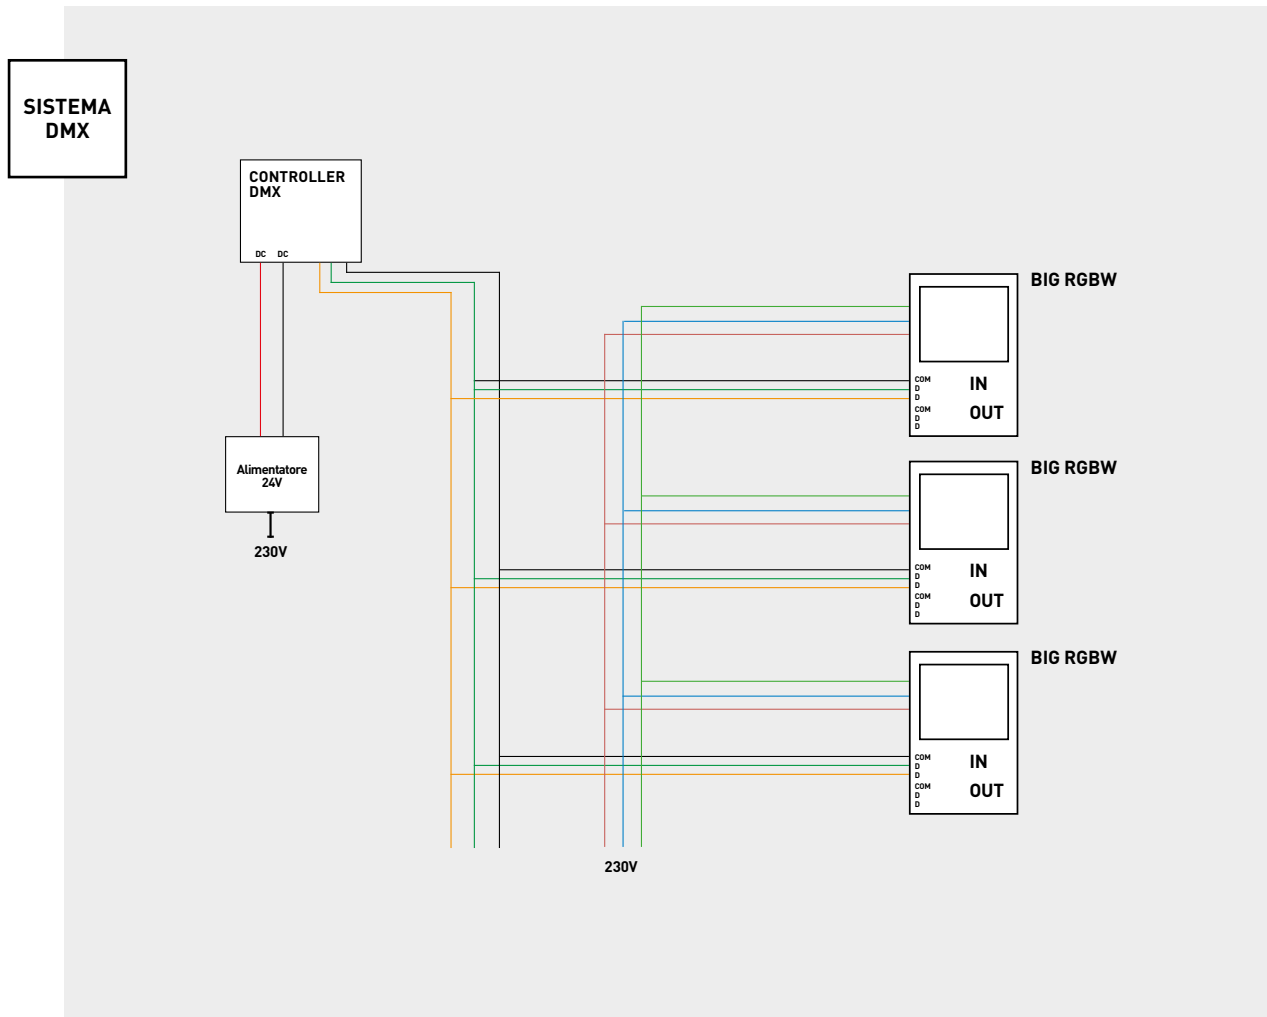

Cablaggio e controllo DMX

BIG COLOR 230 RGBW

Il **BIG COLOR 230 RGBW** è compatibile con tutti i sistemi di gestione DMX in commercio, dai più semplici che permettono la gestione di piccoli ambienti o facciate di edifici ai più complessi. Il collegamento mediante bus dati permette di inserire i nostri prodotti anche in sistemi complessi comprendenti sistemi audio o macchine per effetti speciali.

A completamento della nostra offerta proponiamo il sistema di gestione di seguito rappresentato, che permette la gestione di quattro gruppi di prodotti a cui impartire separatamente comandi diversi.