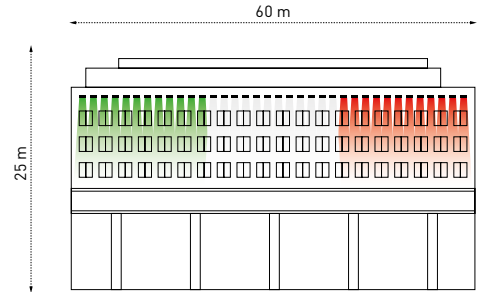

Chipled full color per un effetto intenso e brillante.

Un'ottica per ogni esigenza

DISTRIBUZIONE LUMINOSE A PARETE

DISTRIBUZIONE LUMINOSE A TERRA

PRODOTTO	COLORE	QUANTITÀ	ANGOLO
BIG COLOR ONE	BLU	12 PEZZI	30°

PRODOTTO	COLORE	QUANTITÀ	ANGOLO
BIG COLOR ONE	BLU	25 PEZZI	60°
BIG COLOR ONE	ROSSO	12 PEZZI	30°

Gli schemi installativi rappresentano uno strumento di orientamento alla scelta e non sostituiscono il calcolo illuminotecnico.