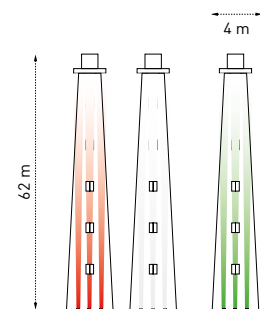

PRODOTTO	COLORE	QUANTITÀ	ANGOLO
BIG COLOR ONE	BLU	25 PEZZI	60°
BIG COLOR ONE	ROSSO	12 PEZZI	30°

Gli schemi installativi rappresentano uno strumento di orientamento alla scelta e non sostituiscono il calcolo illuminotecnico.

PRODOTTO	COLORE	QUANTITÀ	ANGOLO
BIG COLOR ONE	VERDE	3 PEZZI	30°
BIG HP 31000	5500 K	3 PEZZI	30°
BIG COLOR ONE	ROSSO	3 PEZZI	30°

Gli schemi installativi rappresentano uno strumento di orientamento alla scelta e non sostituiscono il calcolo illuminotecnico.