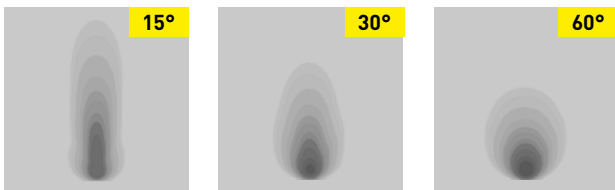

Chipled full color per un effetto intenso e brillante.

Un'ottica per ogni esigenza

DISTRIBUZIONE LUMINOSE A PARETE

DISTRIBUZIONE LUMINOSE A TERRA

PRODOTTO	COLORE	QUANTITÀ	ANGOLO
BIG COLOR ONE	BLU	12 PEZZI	30°