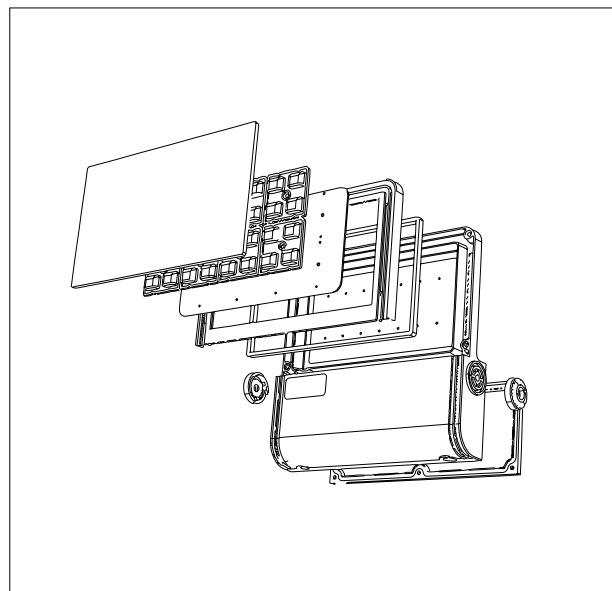

FASCIO DI LUCE

CONSUMO

ALIMENTAZIONE

BIG COLOR 24 RGBW

CODICE	TONALITÀ	ANG.	LUMEN		DESCRIZIONE METEL	LISTINO IVA ESCLUSA
			NOMIN	USCENTITA°=25		
SIMMETRICI						
BGCL5030RGBW	RGBW	30°	3118 LM	2678 LM	BIGCOLOR PROIET. 50W 30°24V RGBW IP66	€ 280,00
BGCL5060RGBW	RGBW	60°	3118 LM	2678 LM	BIGCOLOR PROIET. 50W 60°24V RGBW IP66	€ 280,00
BGCL5090RGBW	RGBW	90°	3118 LM	2678 LM	BIGCOLOR PROIET. 50W 90°24V RGBW IP66	€ 280,00
BGCL50150RGBW	RGBW	130°	3118 LM	2678 LM	BIGCOLOR PROIET.50W 130°24V RGBW IP66	€ 280,00