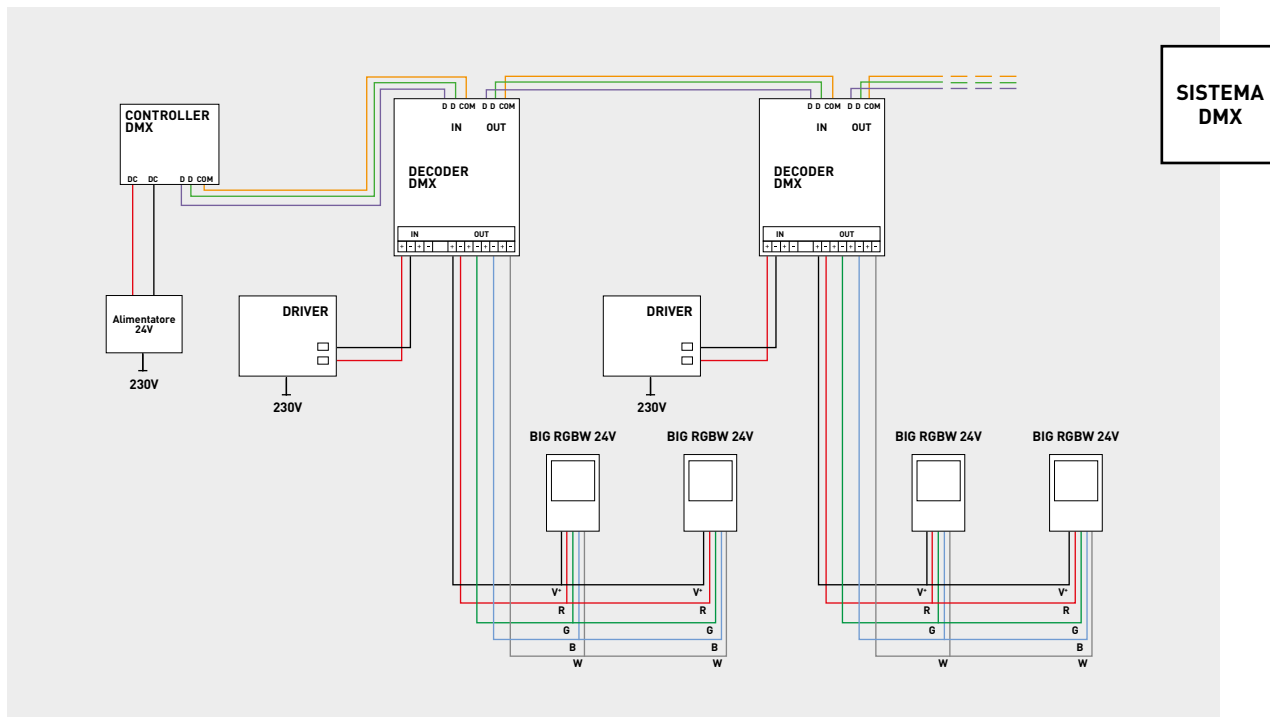

IMPRONTE A PARETE

IMPRONTE A TERRA

PRODOTTO	QUANTITÀ	ANGOLO
BGCL23030RGBW	34 PEZZI	30°

Gli schemi installativi rappresentano uno strumento di orientamento alla scelta e non sostituiscono il calcolo illuminotecnico.

Cablaggio e controllo DMX

BIG COLOR 230 RGBW

Il **BIG COLOR 230 RGBW** è compatibile con tutti i sistemi di gestione DMX in commercio, dai più semplici che permettono la gestione di piccoli ambienti o facciate di edifici ai più complessi. Il collegamento mediante bus dati permette di inserire i nostri prodotti anche in sistemi complessi comprendenti sistemi audio o macchine per effetti speciali.

A completamento della nostra offerta proponiamo il sistema di gestione di seguito rappresentato, che permette la gestione di quattro gruppi di prodotti a cui impartire separatamente comandi diversi.

BIG COLOR 24 RGBW

Il **BIG COLOR 24 RGBW** è compatibile, mediante un controller intermedio, con tutti i sistemi di gestione **DMX** in commercio. Il sistema cablato DMX permetterà un controllo veloce e reattivo dei prodotti dando vita a scenari dinamici personalizzabili. A completamento dell'offerta proponiamo il sistema di seguito rappresentato. Il controller intermedio, gestisce fino a tre proiettori.