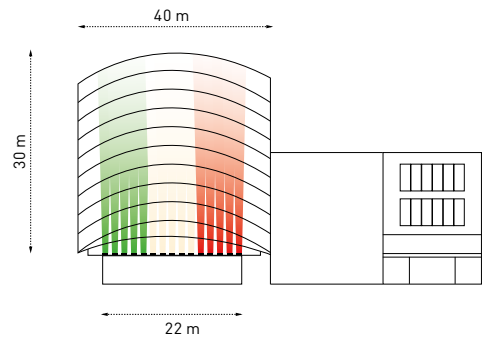

PRODOTTO	COLORE	QUANTITÀ	ANGOLO
BIG COLOR ONE	VERDE	5 PEZZI	30°
BIG HP 31000	5500 K	5 PEZZI	30°
BIG COLOR ONE	ROSSO	5 PEZZI	30°