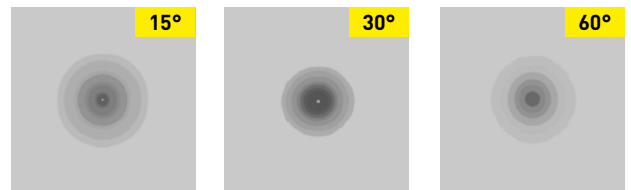

Chipled full color per un effetto intenso e brillante.

Un'ottica per ogni esigenza

DISTRIBUZIONE LUMINOSE A PARETE

DISTRIBUZIONE LUMINOSE A TERRA

PRODOTTO	COLORE	QUANTITÀ	ANGOLO
BIG COLOR ONE	BLU	12 PEZZI	30°