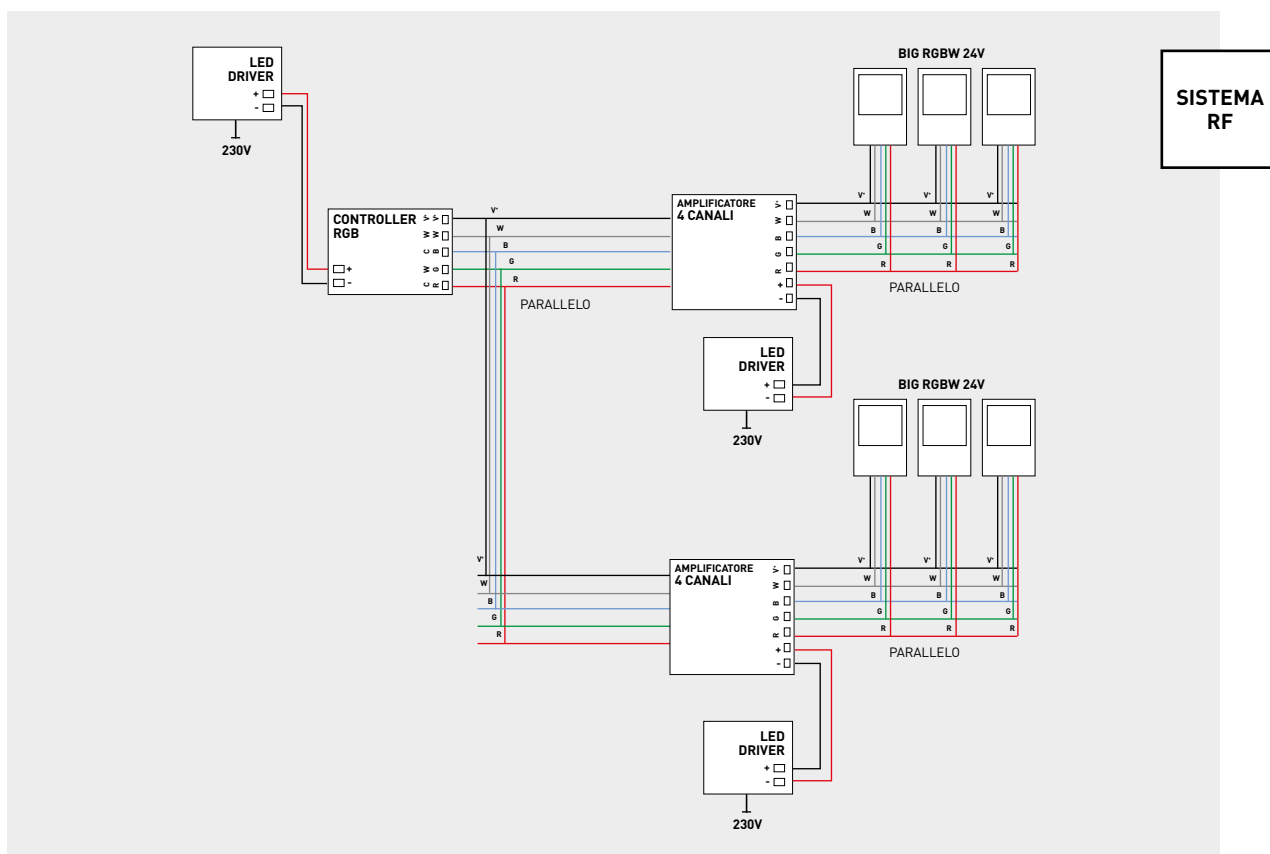

Il **BIG COLOR 24 RGBW** è compatibile con i sistemi a radio frequenza in commercio, con il vantaggio di poter installare questi prodotti anche dove non è possibile procedere con la stesura del bus dati come ad esempio può avvenire in edifici storici. Il sistema che proponiamo, il cui schema è rappresentato sotto, crea un unico gruppo di gestione, è ideale quindi per piccoli ambienti o facciate, in cui non è richiesta la diversificazione del colore per singolo proiettore.