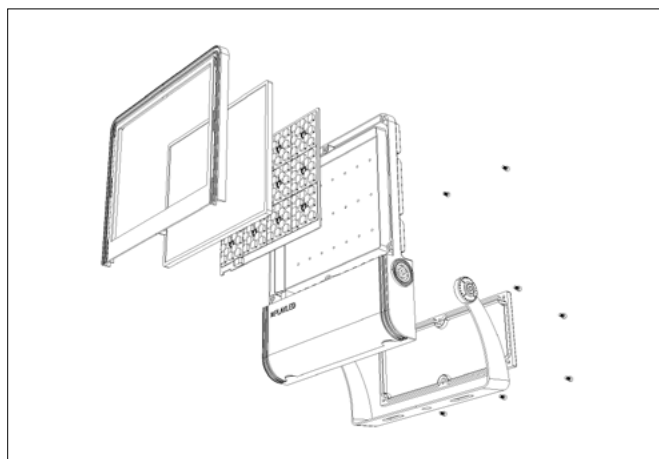

BIG COLOR ONE

FASCIO DI LUCE

CONSUMO

120W

ALIMENTAZIONE

230V

CARATTERISTICHE GENERALI

GRADO DI PROTEZIONE	IP66
IK	09
PESO	4500 G