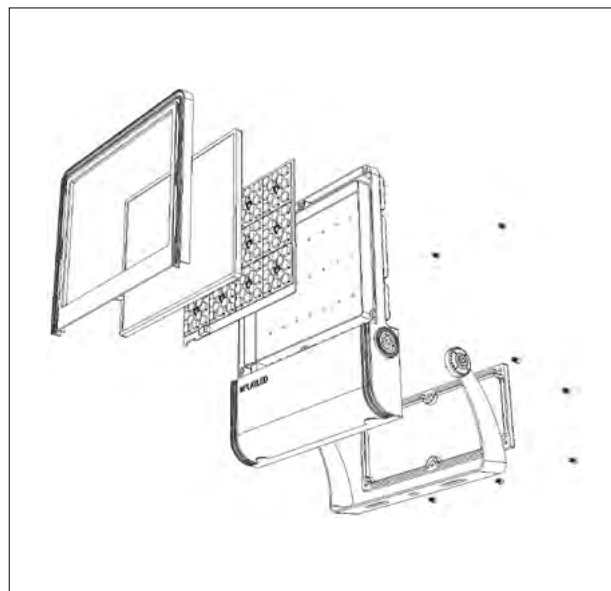

BIG COLOR 230 RGBW

CARATTERISTICHE GENERALI	
GRADO DI PROTEZIONE	IP66
IK	09
PESO	7500 g
CARATTERISTICHE ILLUMINAZIONE	
TIPO LED	3030
MANTENIMENTO FLUSSO	90% 100000H (L90B10)
TOLLER. FLUSSO LUMINOSO	=+/- 7%
CARATTERISTICHE ELETTRICHE	
WATT	230W
TOLLERANZA CONSUMO	=+/- 10%
SORGENTI LUMINOSE	72
ALIMENTAZIONE	220V
DIMMERABILE	DIMMERABILE DMX
FATTORE DI POTENZA	0,95
INDICE DI MANUTENZIONE	0,95
MATERIALE FINITURE	
CORPO	ALLUMINIO PRESSOFUSO PASSIVATO VERNICIATO
FINITURA	RAL9023
SCHERMO	VETRO TEMPERATO ALTO SPESSORE
CAVO	5X0.75 NEOPRENE
PRESSACAVO	OTTONE NICHELATO
TEMPERATURE	
STOCCAGGIO	DA -35°C A +50°C
FUNZIONAMENTO	DA -35°C A +80°C
AFFIDABILITÀ	FINO A 7 ANNI DI GARANZIA
RICICLABILITÀ	95%

FASCIO DI LUCE

CONSUMO

ALIMENTAZIONE

BIG COLOR 230 RGBW

CODICE	TONALITÀ	ANG.	LUMEN		DESCRIZIONE METEL	LISTINO IVA ESCLUSA
			NOMIN	USCENTITA°=25		
SIMMETRICI						
BGCL23030RGBW	RGBW	30°	10207 LM	9829 LM	BIGCOLOR PROIET. 230W 30°24V RGBW IP66	€ 660,00
BGCL23060RGBW	RGBW	60°	10207 LM	9829 LM	BIGCOLOR PROIET. 230W 60°24V RGBW IP66	€ 660,00
BGCL23090RGBW	RGBW	90°	10207 LM	9829 LM	BIGCOLOR PROIET. 230W 90°24V RGBW IP66	€ 660,00
BGCL230150RGBW	RGBW	130°	10207 LM	9829 LM	BIGCOLOR PROIET.230W 150°24V RGBW IP66	€ 660,00