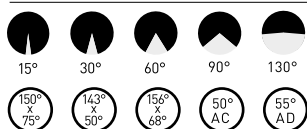

BIG COLOR ONE

FASCIO DI LUCE

CONSUMO

120W

ALIMENTAZIONE

230V