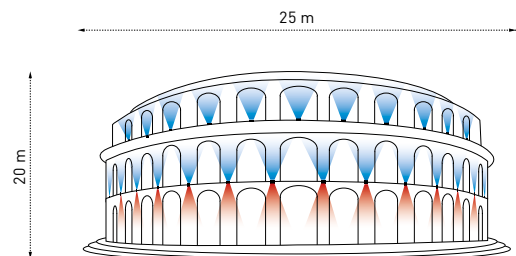

Chipled full color per un effetto intenso e brillante.

Un'ottica per ogni esigenza

DISTRIBUZIONE LUMINOSE A PARETE

DISTRIBUZIONE LUMINOSE A TERRA

PRODOTTO	COLORE	QUANTITÀ	ANGOLO
BIG COLOR ONE	BLU	12 PEZZI	30°

PRODOTTO	COLORE	QUANTITÀ	ANGOLO
BIG COLOR ONE	BLU	25 PEZZI	60°
BIG COLOR ONE	ROSSO	12 PEZZI	30°

Gli schemi installativi rappresentano uno strumento di orientamento alla scelta e non sostituiscono il calcolo illuminotecnico.