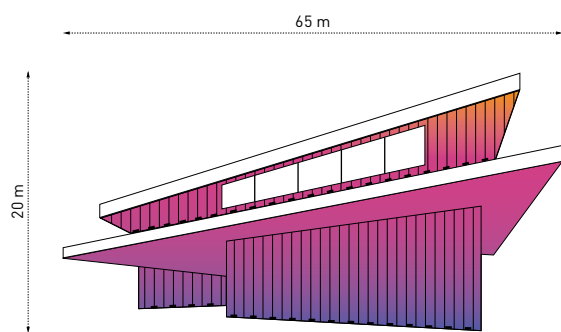

IMPRONTE A PARETE

IMPRONTE A TERRA

PRODOTTO	QUANTITÀ	ANGOLO
BGCL23030RGBW	34 PEZZI	30°

Gli schemi installativi rappresentano uno strumento di orientamento alla scelta e non sostituiscono il calcolo illuminotecnico.