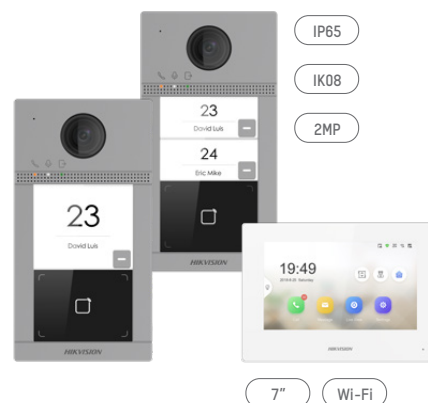

VIDEOCITOFONIA & VIDEOSORVEGLIANZA IN HD

LA SOLUZIONE IDEALE PENSATA PER LE VILLE

Un design moderno, compatto e funzionale adatto alle abitazioni monofamiliari o plurifamiliari fino a 4 utenze distinte con grado di protezione IK08 e IP65. La postazione esterna in lega di alluminio presenta dimensioni ridotte ed un'estetica elegante, con possibilità di installazione a parete o ad incasso. È dotata di una telecamera con risoluzione ad alta definizione da 2MP, infrarossi che garantiscono una buona visibilità anche in condizioni di scarsa illuminazione e WDR per una gestione ottimale del controllo luce. L'angolo di visione è molto ampio (129 gradi), per una sicurezza totale. Il lettore mifare integrato permette una facile gestione degli accessi tramite tag o tessera mifare.

Nella versione ad un tasto è inoltre possibile utilizzare il dispositivo senza una postazione interna fisica. Il sistema permette infatti di rispondere alle chiamate direttamente da smartphone o da tablet grazie all'app Hik Connect. La stessa app è in grado di gestire anche tutti i dispositivi di videosorveglianza, antintrusione e controllo accessi firmati Hikvision. In presenza di un Posto Interno, anche la Soluzione Villa permette di programmare il sistema Videocitofonico senza l'utilizzo del PC tramite i 9 step guidati.