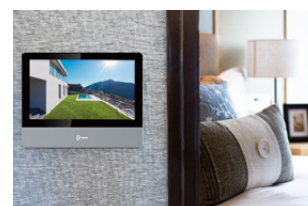

GESTIONE TRAMITE SOFTWARE

Non solo APP per Smartphone e tablet, anche i software di supervisione gestiscono i sistemi Videocitofonici e Controllo Accessi, consentendo di:

- Gestire in modo centralizzato verso la portineria locale le chiamate provenienti dalle postazioni da esterno, fornendo la possibilità di sbloccare le porte da remoto
- Inviare messaggi comuni a tutti oppure personalizzati e specifici
- Ricevere notifiche push in caso di allagamento, principio di incendio e allarmi
- Definire regole di accesso dalle più elementari sino alle più complesse

MONITORAGGIO CONTINUO, MASSIMO LIVELLO DI SICUREZZA

La convergenza con i sistemi TVCC permette di visualizzare sulla postazione interna il live delle telecamere IP di Hikvision. In fase di programmazione è possibile selezionare fino ad un massimo di 16 telecamere di contesto, a garanzia di un costante monitoraggio del sistema e di un incremento significativo del livello di sicurezza. Inoltre, la telecamera della postazione esterna può essere utilizzata anche come una normale telecamera IP e registrare il contenuto video su apparati storage di Hikvision.

CONTROLLO ACCESSI - AFFIDABILE & RESISTENTE

LA GESTIONE DEL CONTROLLO ACCESSI

I sistemi di Controllo Accessi svolgono un ruolo fondamentale in qualsiasi area sensibile consentendo l'ingresso solo agli utenti abilitati e nell'orario consentito. I numerosi dispositivi di Hikvision offrono un sistema di controllo degli accessi completo e sicuro in grado di soddisfare budget e necessità partendo dal più semplice lettore di schede fino ad arrivare ai più evoluti terminali che abilitano l'accesso in modalità Hands Free. Oltre alle funzioni base, l'offerta Hikvision consente naturalmente una gestione avanzata degli accessi attraverso l'anti-passback, le autenticazioni combinate a più fattori, l'interblocco e molto altro ancora.