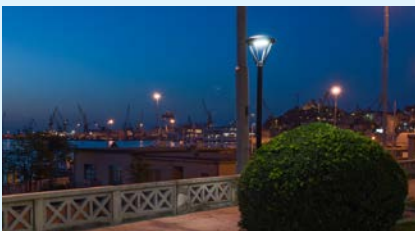

ESEMPI APPLICATIVI

Decoro urbano

Gli apparecchi Cree Lighting non si limitano a fornire una banale illuminazione, ma proteggono e valorizzano l'aspetto storico delle strade, rendendo gli spazi urbani accoglienti e affascinanti.