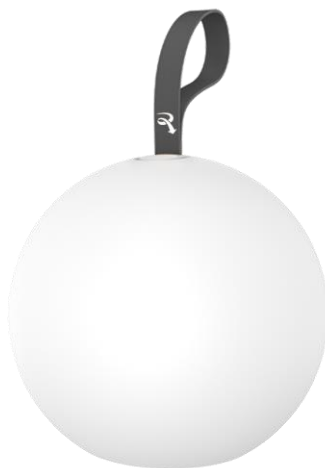

TAKE AWAY

Lampada da tavolo a LED RGB + warm white (3000K), portatile e ricaricabile, adatta per utilizzo indoor e outdoor (IP 65).

Corpo diffondente tondo (emissione di luce diffusa e confortevole) in polietilene bianco opaco con maniglia in similpelle grigia.

Accensione on/off con **interruttore Touch, dimmerabile tramite telecomando.**

Ricarica con micro USB, durata della batteria 10 ore. LED a 9 colori, con possibilità di luce fissa, alternata (a due velocità regolabili dall'utente) e con variazione colore RGB.

Possibilità di **selezione del colore del LED** e variazione intensità grazie al telecomando multifunzione in dotazione.

TAE001AN