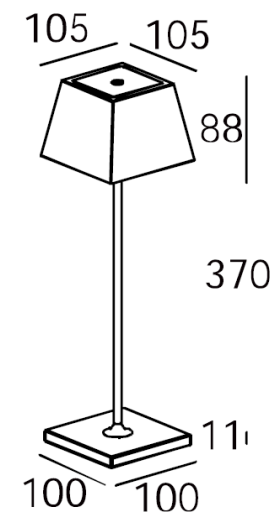

PIN001AN

PIN001B

PIN001CO

Specifiche

PIC-NIC

A-A IP54 CE

Codice Code	Finitura Finishing	K	Flusso Flux	CRI	Potenza Power	Dimensioni Dimension	Ricarica Recharge	Durata Life	Peso Weight	Prezzo Price
PIN001B	bianco white	2700K	200 lm	CRI ≥85	2,2W	140x140x470 mm	5-7 H	9 H	1,7 kg	150,00 €
PIN001AN	antracite anthracite	2700K	200 lm	CRI ≥85	2,2W	140x140x470 mm	5-7 H	9 H	1,7 kg	150,00 €
PIN001CO	corten corten	2700K	200 lm	CRI ≥85	2,2W	140x140x470 mm	5-7 H	9 H	1,7 kg	155,00 €
PIN002B	bianco white	2700K	200 lm	CRI ≥85	2,2W	140x140x670 mm	5-7 H	9 H	1,9 kg	165,00 €
PIN002AN	antracite anthracite	2700K	200 lm	CRI ≥85	2,2W	140x140x670 mm	5-7 H	9 H	1,9 kg	165,00 €
PIN002CO	corten corten	2700K	200 lm	CRI ≥85	2,2W	140x140x670 mm	5-7 H	9 H	1,9 kg	170,00 €

SIE001B

SIE001BLU

SIE001CO

SIE001N

Specifiche

SIESTA

A-A IP54

Codice Code	Finitura Finishing	K	Flusso Flux	CRI	Potenza Power	Dimensioni Dimension	Ricarica Recharge	Durata Life	Peso Weight	Prezzo Price
SIE001B	bianco white	2700K	200 lm	CRI ≥85	2,2W	105x105x370 mm	5-7 H	9 H	1,4 kg	126,00 €
SIE001N	nero black	2700K	200 lm	CRI ≥85	2,2W	105x105x370 mm	5-7 H	9 H	1,4 kg	126,00 €
SIE001CO	corten corten	2700K	200 lm	CRI ≥85	2,2W	105x105x370 mm	5-7 H	9 H	1,4 kg	130,00 €
SIE001BLU	blu blue	2700K	200 lm	CRI ≥85	2,2W	105x105x370 mm	5-7 H	9 H	1,4 kg	130,00 €

Punti di forza

- Grado di protezione IP 54 e finitura ideali per **l'utilizzo in esterna**
- 9 ore di durata della batteria **garantiscono l'illuminazione per una serata intera**
- Le dimensioni contenute e l'assenza di cavi la rendono ideale per la tavola

Espositore

Dimensioni indicative:
L600X P550 x H1800

Grazie!