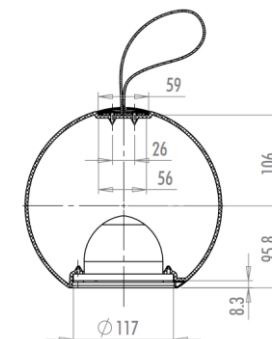

Possibilità di **selezione del colore del LED** e variazione intensità grazie al telecomando multifunzione in dotazione.

TAE001AN

Specifiche

TAKE AWAY

RGB + WHITE (3000K)

Codice Code	Finitura Finishing	K	Flusso Flux	CRI	Potenza Power	Dimensioni Dimension	Ricarica Recharge	Durata Life	Peso Weight	Prezzo Price
TAE001AN	policarbonato polycarbonate	RGB	-	CRI ≥85	3W	Ø230x211 mm	3-5 H	10 H	1,0 kg	114,00 €

Espositore

Dimensioni indicative:
L600X P550 x H1800

Grazie!